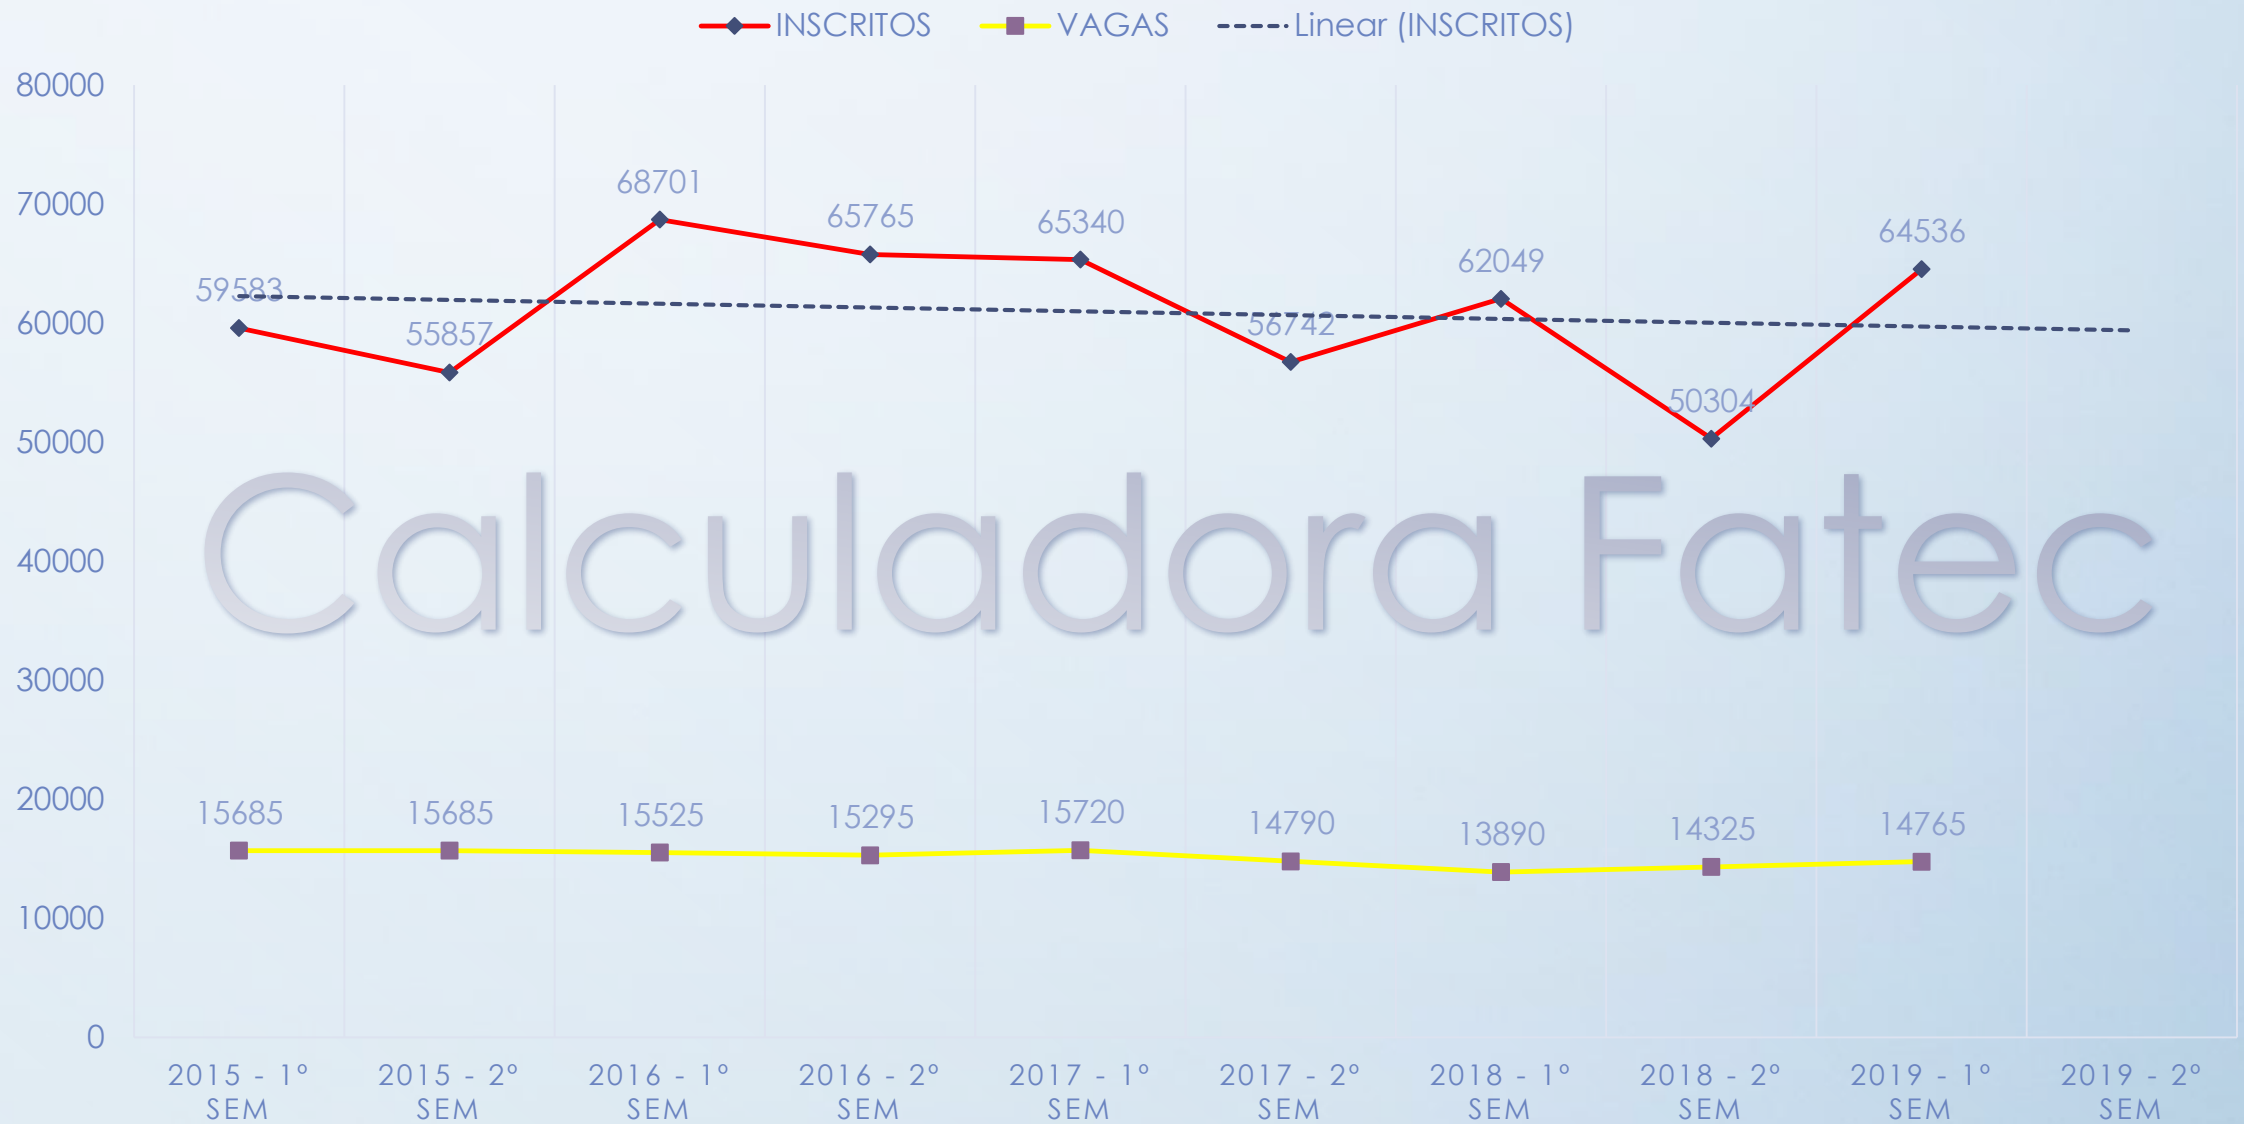

Inscritos/Vagas Cursos

não está disponível dados do Vestibular do 2º semestre de 2019