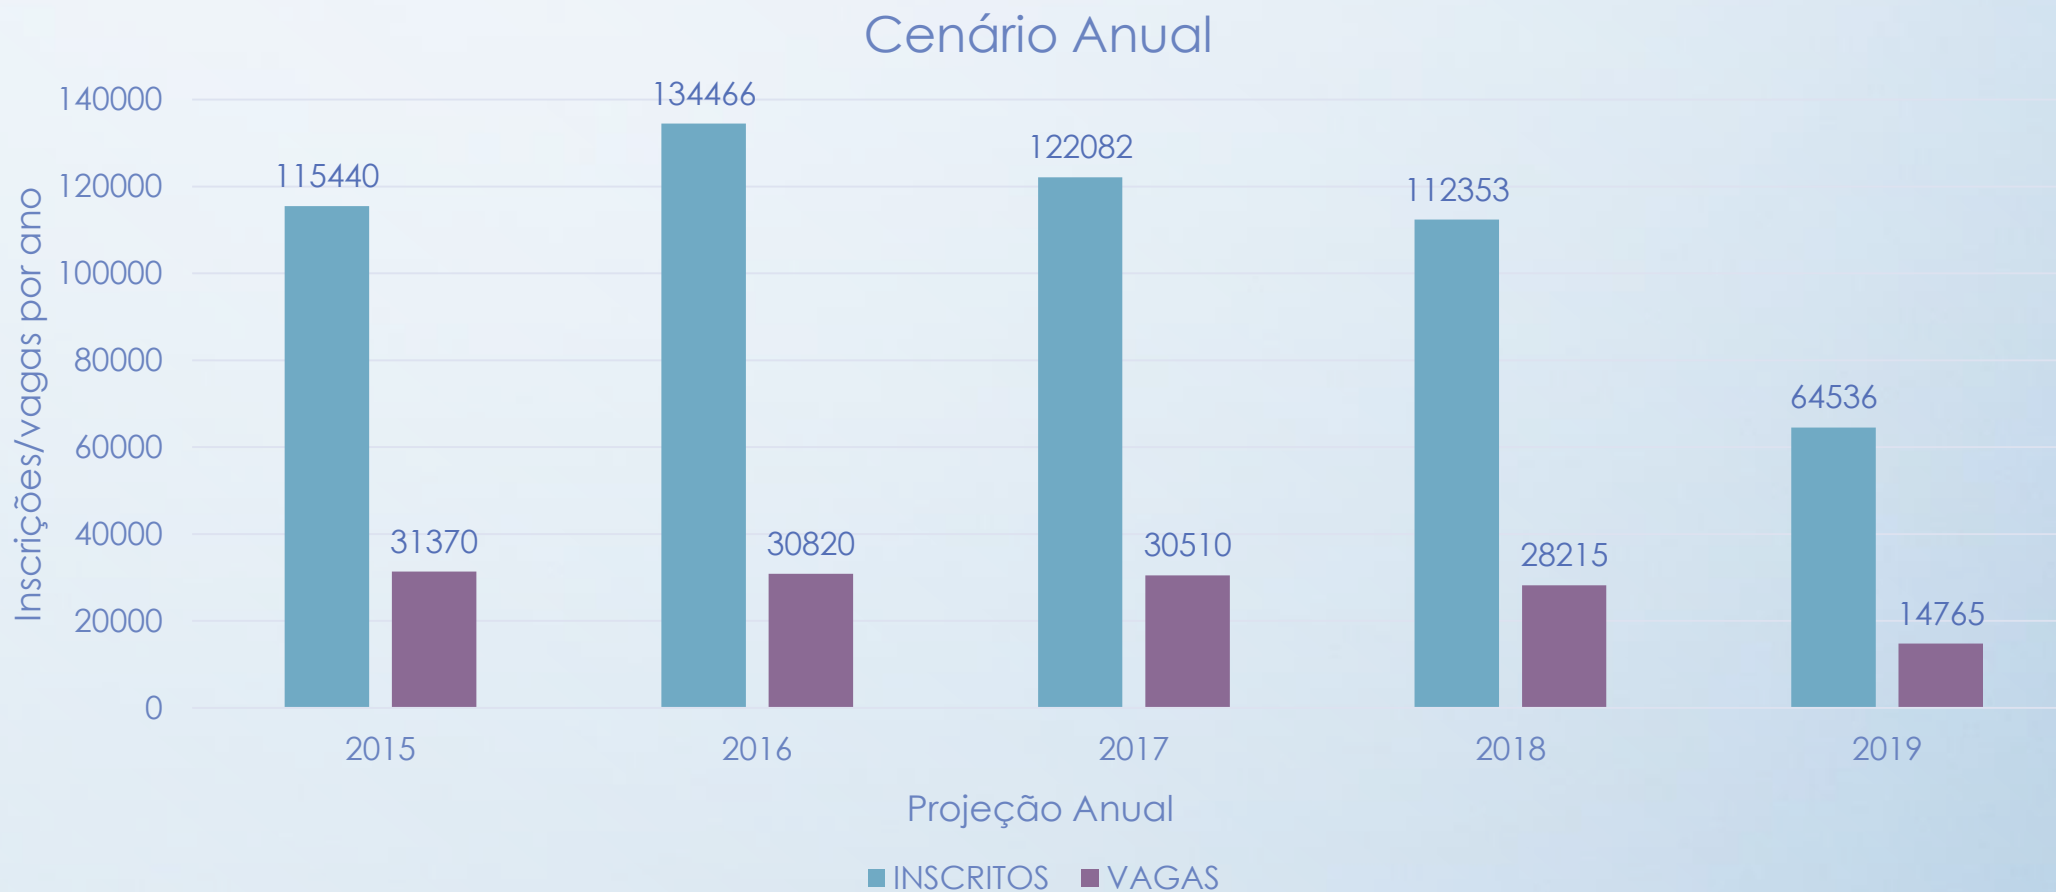

- Privada/Filantrópica
- Formação bacharel
- 10 semestres (5 anos)
- Generalista
- Despesas matrículas
- Concessão de bolsas ou descontos
- Mensalidade (ajuste anual)
- Investimento período R\$ 95.000,00
- Mercado de Trabalho

Universidade Y

- Privada/Filantrópica
- Formação bacharel
- 8 á 10 semestres (4/5 anos)
- Generalista
- Despesas matrículas
- Concessão de bolsas ou descontos
- Mensalidade (ajuste anual)
- Investimento período R\$ 82.000,00
- Mercado de Trabalho

Inscritos/Vagas Cursos

não está disponível dados do Vestibular do 2º semestre de 2019

Cenário Anual de Inscrições para o vestibular por vagas oferecidas

Tecnólogo

Formação direcionada para aplicação e o desenvolvimento das tecnologias com uma rápida inserção no mercado.